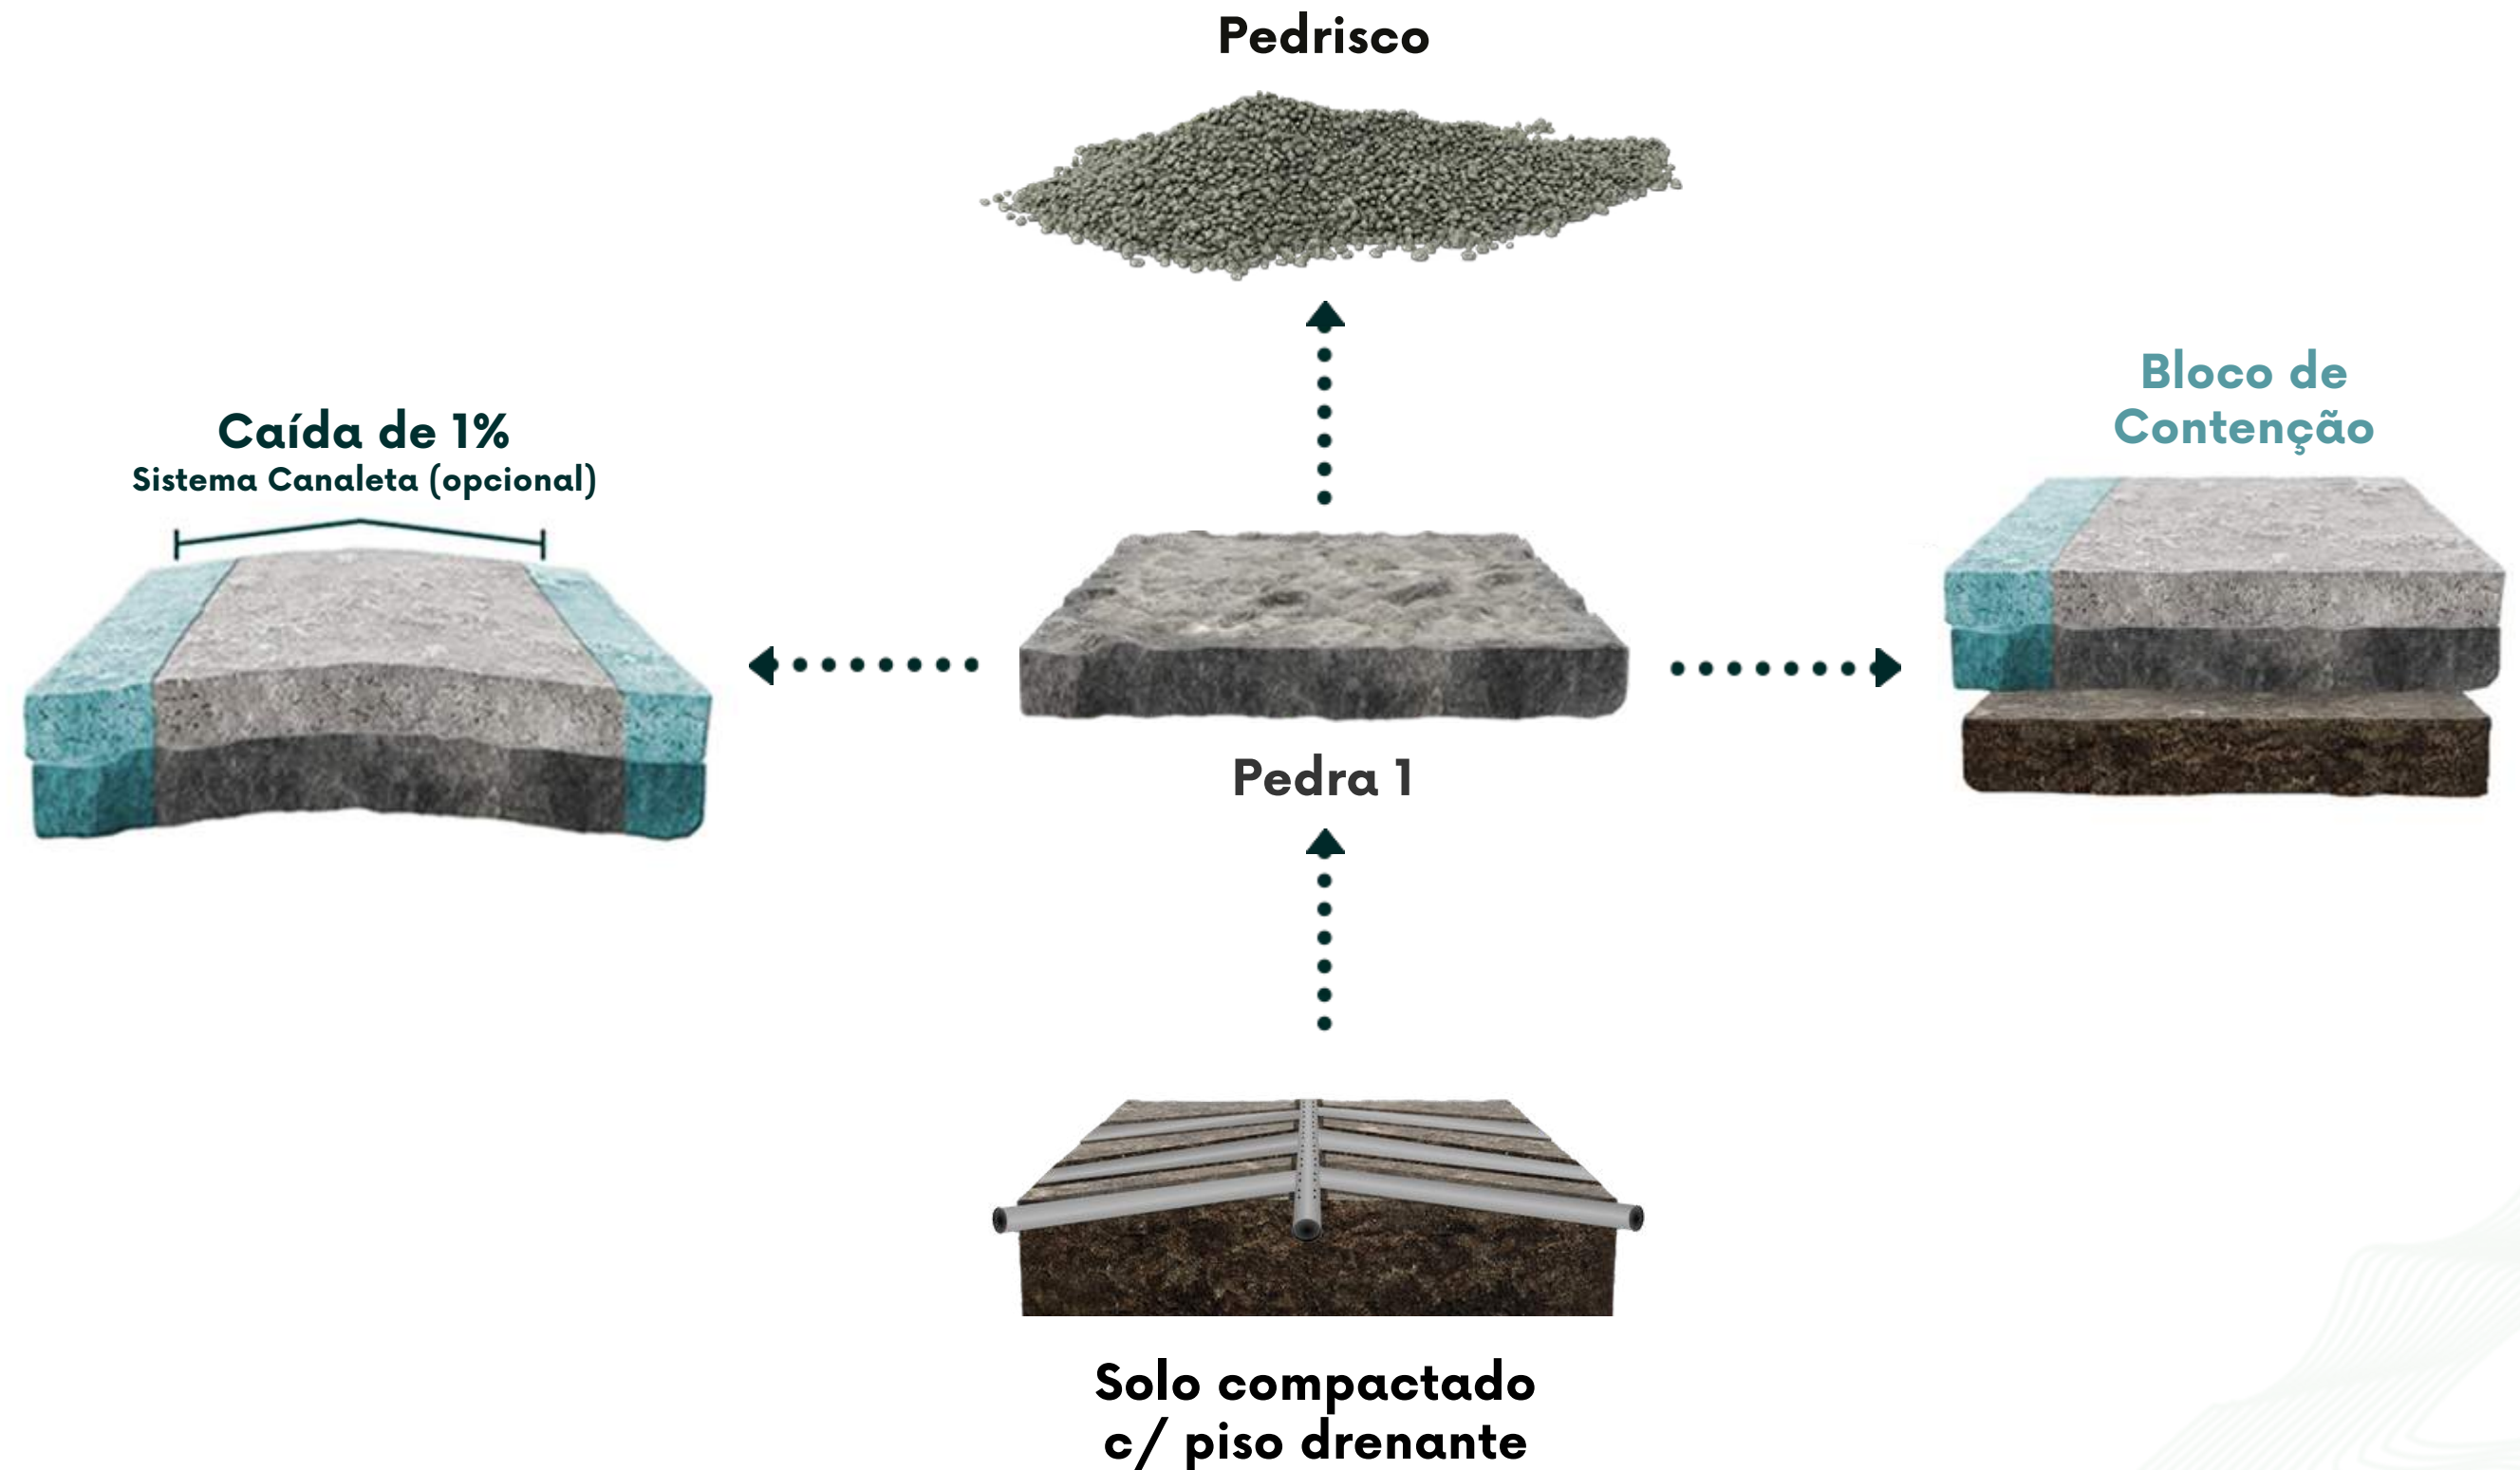

Contra Piso

A Base do Seu Campo de Futebol

O contra piso é de extrema importância para o sucesso da instalação da grama sintética com qualidade.

Composição

Solo Compacto

Base sólida e estável para campos, essencial para durabilidade.

Pedra 1

Camada robusta executada com drenos em formato espinha de peixe para melhor drenagem do sistema

Pedrisco

Proporciona superfície lisa, otimiza nivelamento do campo.

Bloco de Contenção

Contorna campo, mantém estrutura, essencial para integridade.

Caída de 1%

Inclinação sutil para drenagem eficaz, impede acumulação de água.